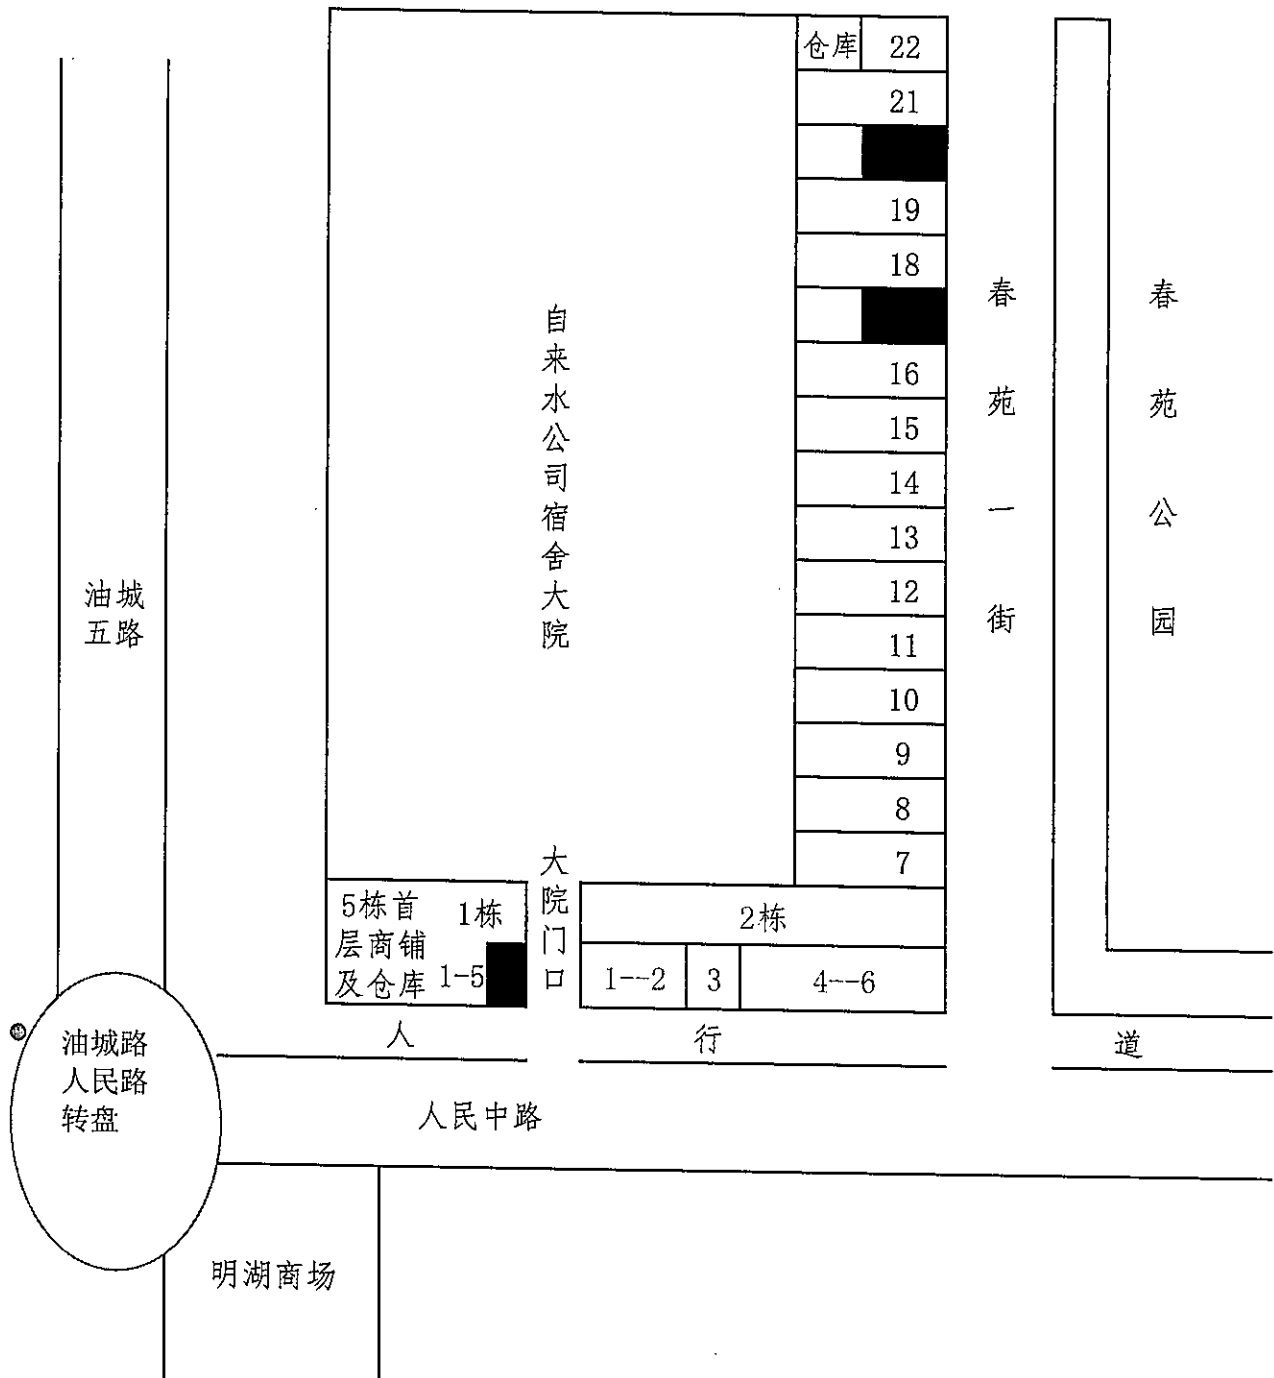

茂名市人民南路商铺平面图

注：1、灰色部分为出租物业。2、春苑一街里的商铺前有临时搭建面积不计算在出租面积内，只属租赁方个人问题，本公司概不负责。3、本图为示意图，实际以现场为准。